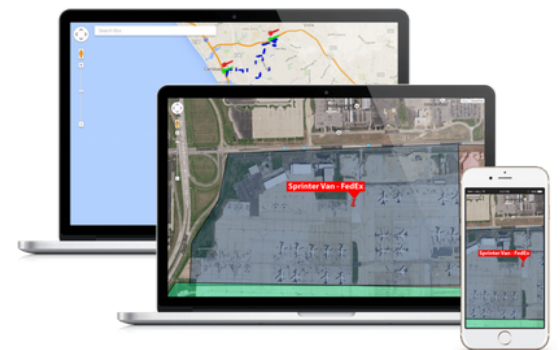

PLATAFORMA ONLINE

- Sistema basado en Telemática avanzada.
- Acceso 24/7 desde cualquier dispositivo inteligente.
- Sin descargar aplicaciones.
- Para cualquier tipo de vehículo